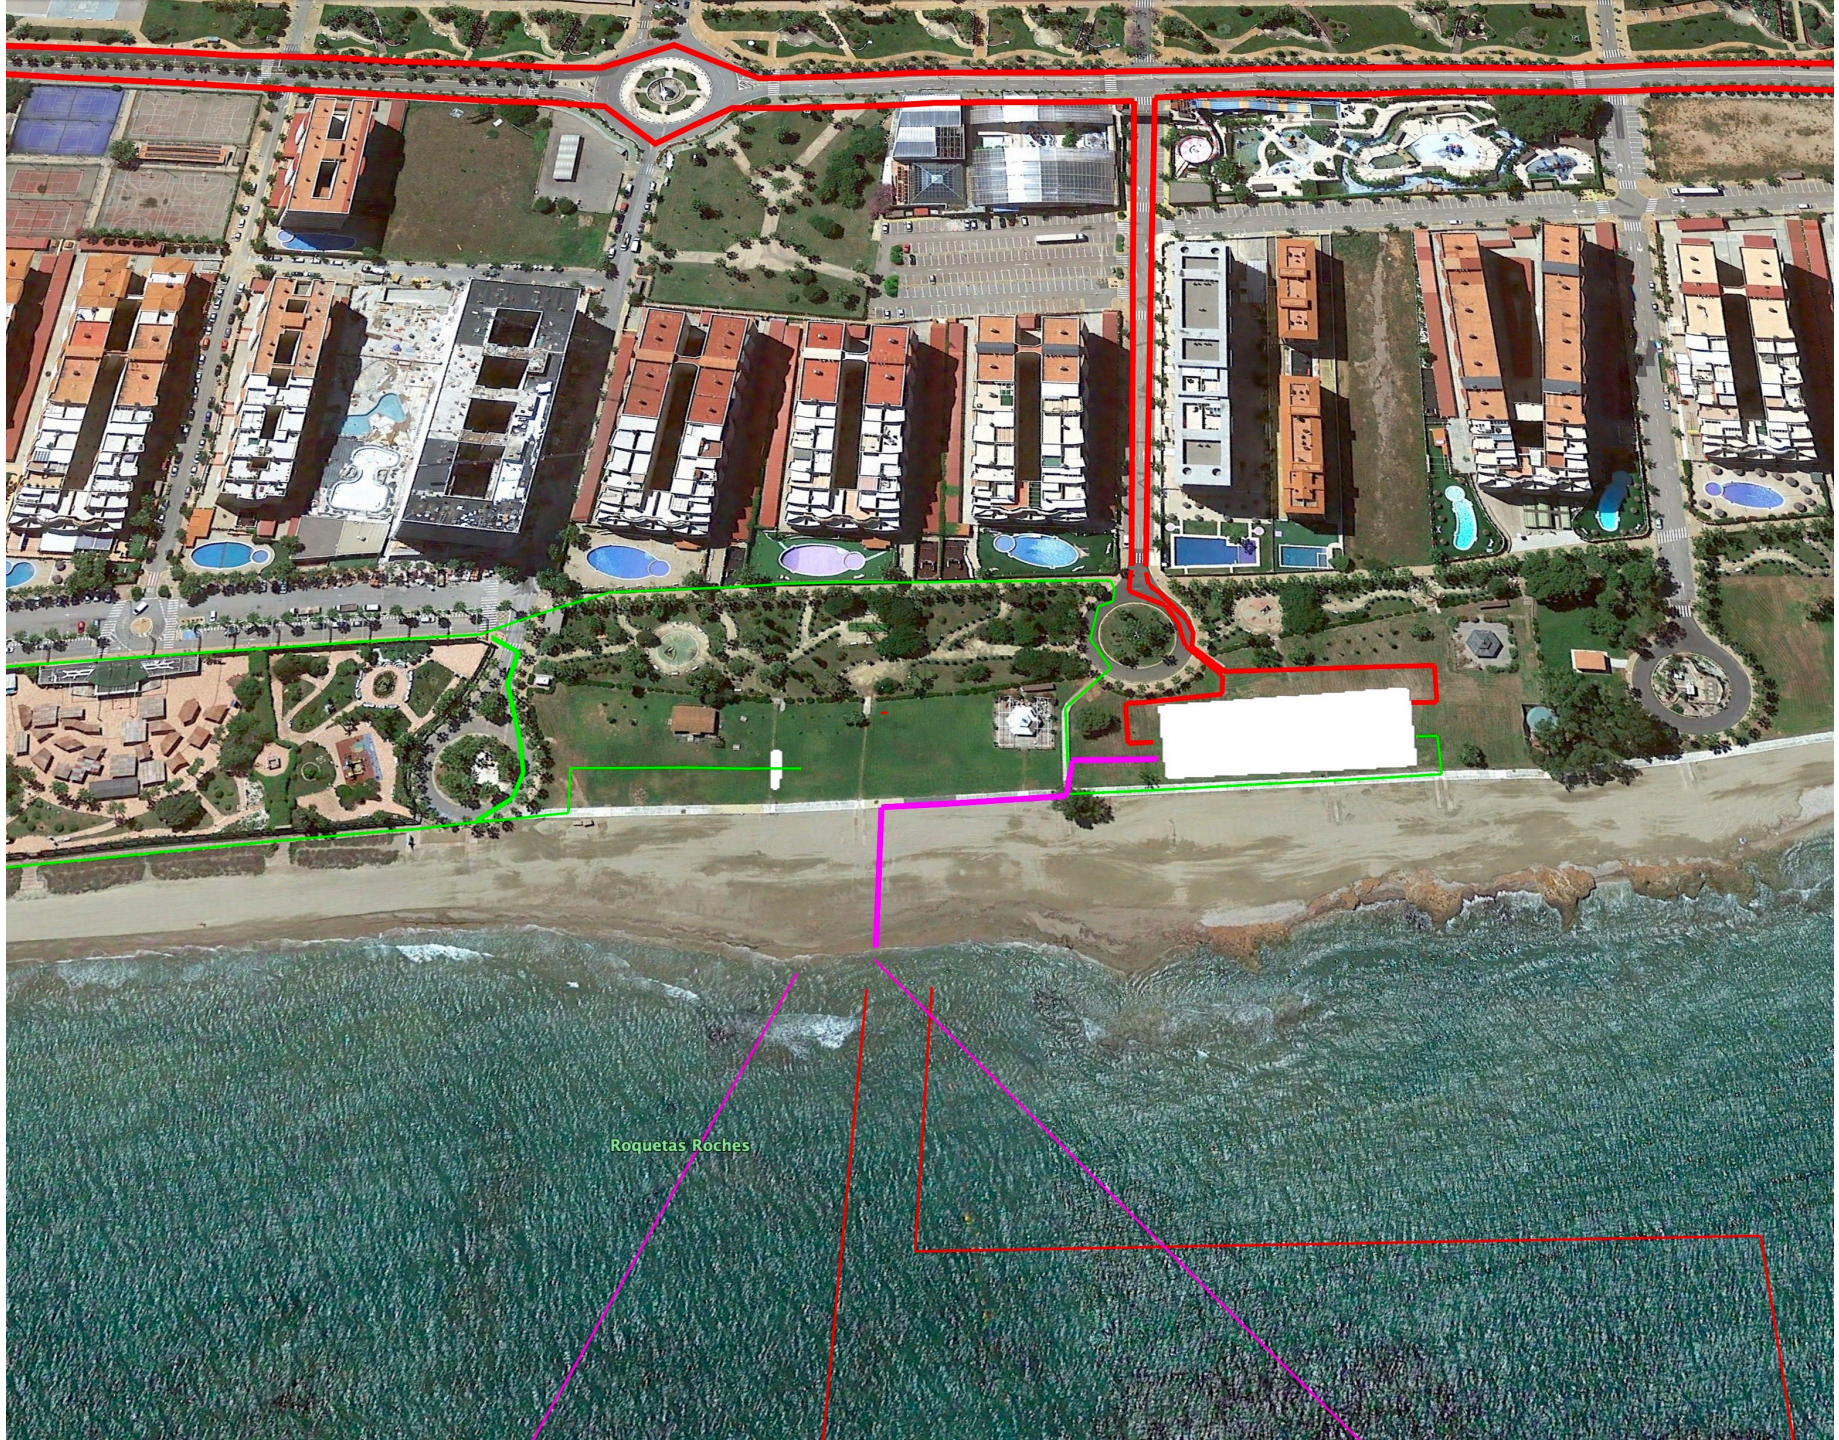

ZONA DE META
PLAYA VERDE, MARINA D'OR - OROPESA DEL MAR

FULL / HALF - SÁBADO

ZONA DE META
PLAYA VERDE, MARINA D'OR - OROPESA DEL MAR

FULL / HALF - SÁBADO

CAMARA
LLAMADA

DESPUES DE LA NATACIÓN

ZONA DE META
PLAYA VERDE, MARINA D'OR - OROPESA DEL MAR
OLIMPICO/SPRINT - DOMINGO

ANTES DE LA NATACIÓN

ZONA DE META
PLAYA VERDE, MARINA D'OR - OROPESA DEL MAR
OLIMPICO/SPRINT - DOMINGO

CAMARA
LLAMADAS

DESPUÉS DE LA NATACIÓN

Roquetas Roches