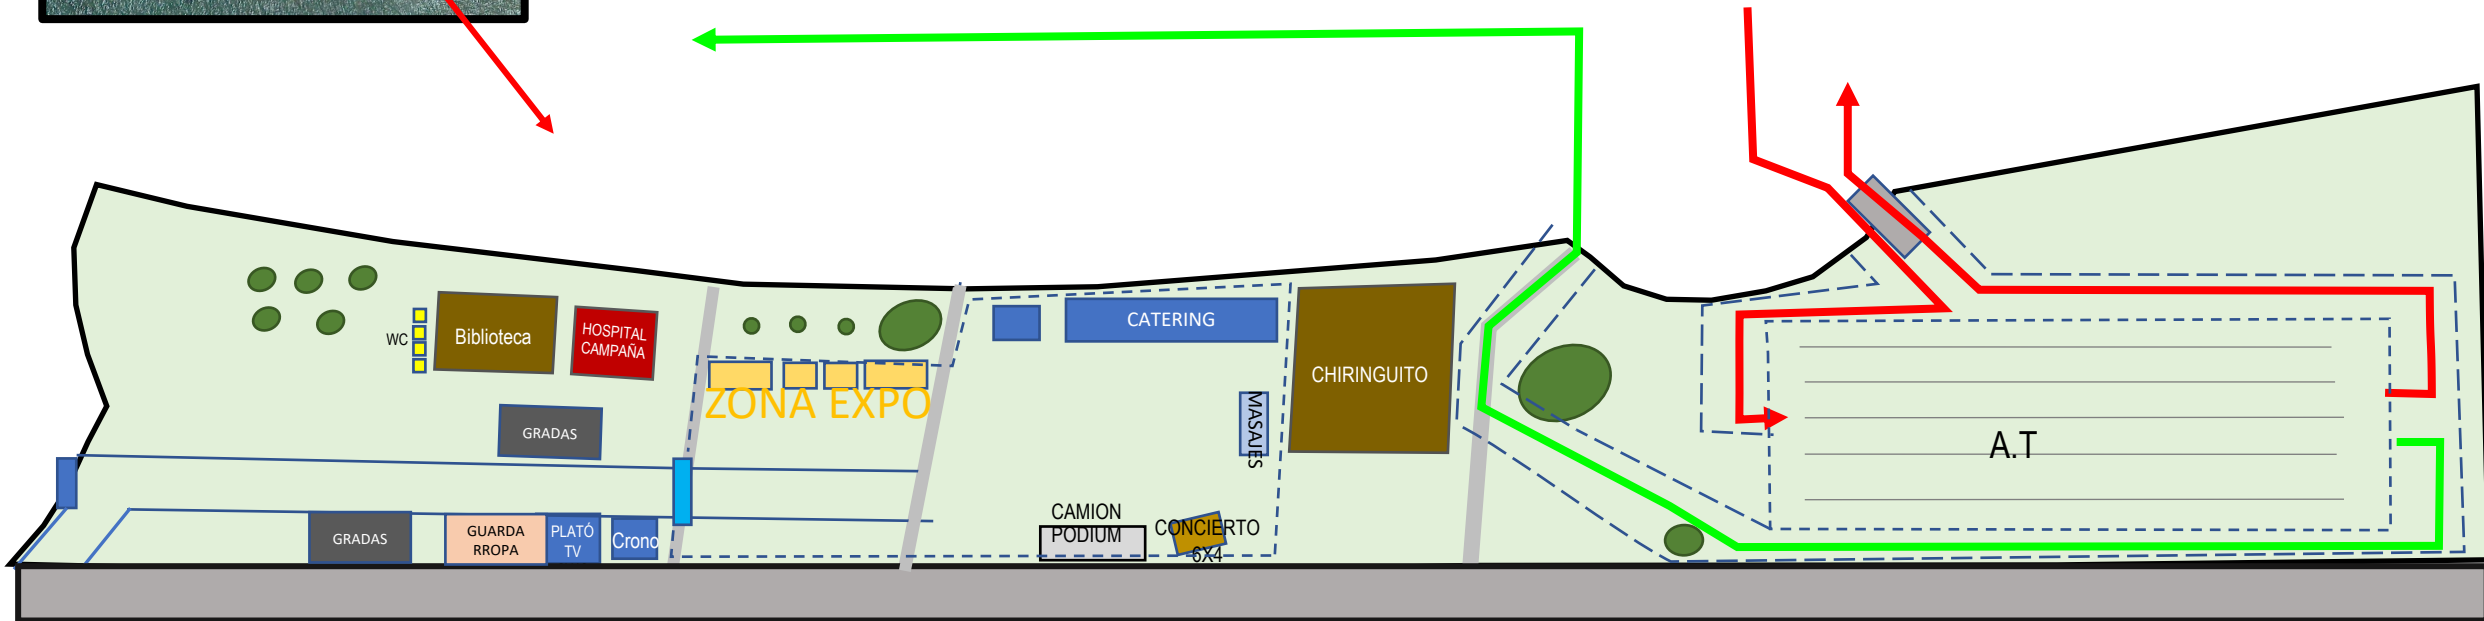

ZONA DE META
PLAYA VERDE, MARINA D'OR - OROPESA DEL MAR

FULL / HALF - SÁBADO

ZONA DE META
PLAYA VERDE, MARINA D'OR - OROPESA DEL MAR

FULL / HALF - SÁBADO

CAMARA
LLAMADA

DESPUES DE LA NATACIÓN

ZONA DE META
PLAYA VERDE, MARINA D'OR - OROPESA DEL MAR
OLIMPICO/SPRINT - DOMINGO

ANTES DE LA NATACIÓN

ZONA DE META
PLAYA VERDE, MARINA D'OR - OROPESA DEL MAR
OLIMPICO/SPRINT - DOMINGO

CAMARA
LLAMADAS

DESPUÉS DE LA NATACIÓN

Roquetas Roches